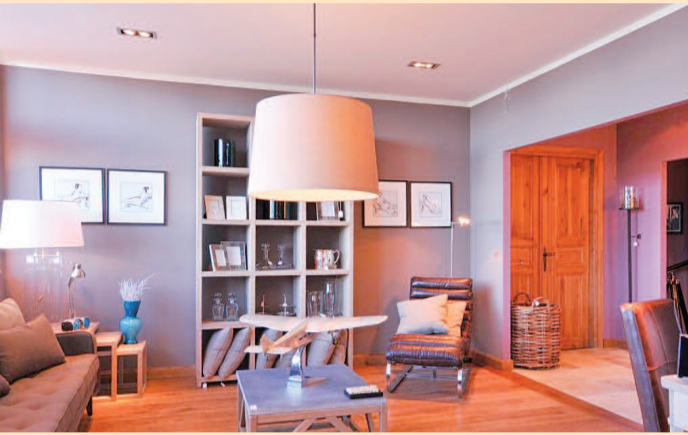

GROSSE NEUERÖFFNUNG IN HOLZKIRCHEN

MIT VIELEN ERÖFFNUNGSANGEBOTEN!

RN

RUDOLF NEUMEIER

EINRICHTUNGSHAUS - PLANUNGSBÜRO
HOLZKIRCHEN - RAIFFEISENSTRASSE 8

WWW.NEUMEIER.DE

Das sich hinter den Mauern des Einrichtungshauses Neumeier in Holzkirchen in den letzten drei Jahren Enormes bewegt hat, ist wohl größtenteils verborgen geblieben. Nun aber, mit der Eröffnung der neu gestalteten Ausstellungsräume erschließt sich dem Besucher, der wie die beiden Firmeninhaber unterstreichen, „nicht zwingend auch Käufer sein muss“, eine völlig neue Wohnwelt, eine Mischung aus stilvoller Exklusivität und mediterranem Charme. Mit „Flamant“, einer belgischen Möbelfirma, die bekannt ist, für exquisiten Einrichtungsstil in einer Mischung aus modern und rustikal und dem italienischen Edelhersteller, „Assi d'Asolo“, der gleichfalls diesem Genre angehört, sollen hier nur zwei der Marken genannt sein, die bei Liebhabern stillvollen Wohnens einen klangvollen Namen haben.

Man fühlt sich wohl im Einrichtungshaus Neumeier, keine Spur von Einkaufszwang, vielmehr eine gemütliche Atmosphäre in der man sich wie zu Besuch bei Freunden fühlt.

Probieren Sie's aus!

PALUX
KÜCHEN MIT KONZEPT